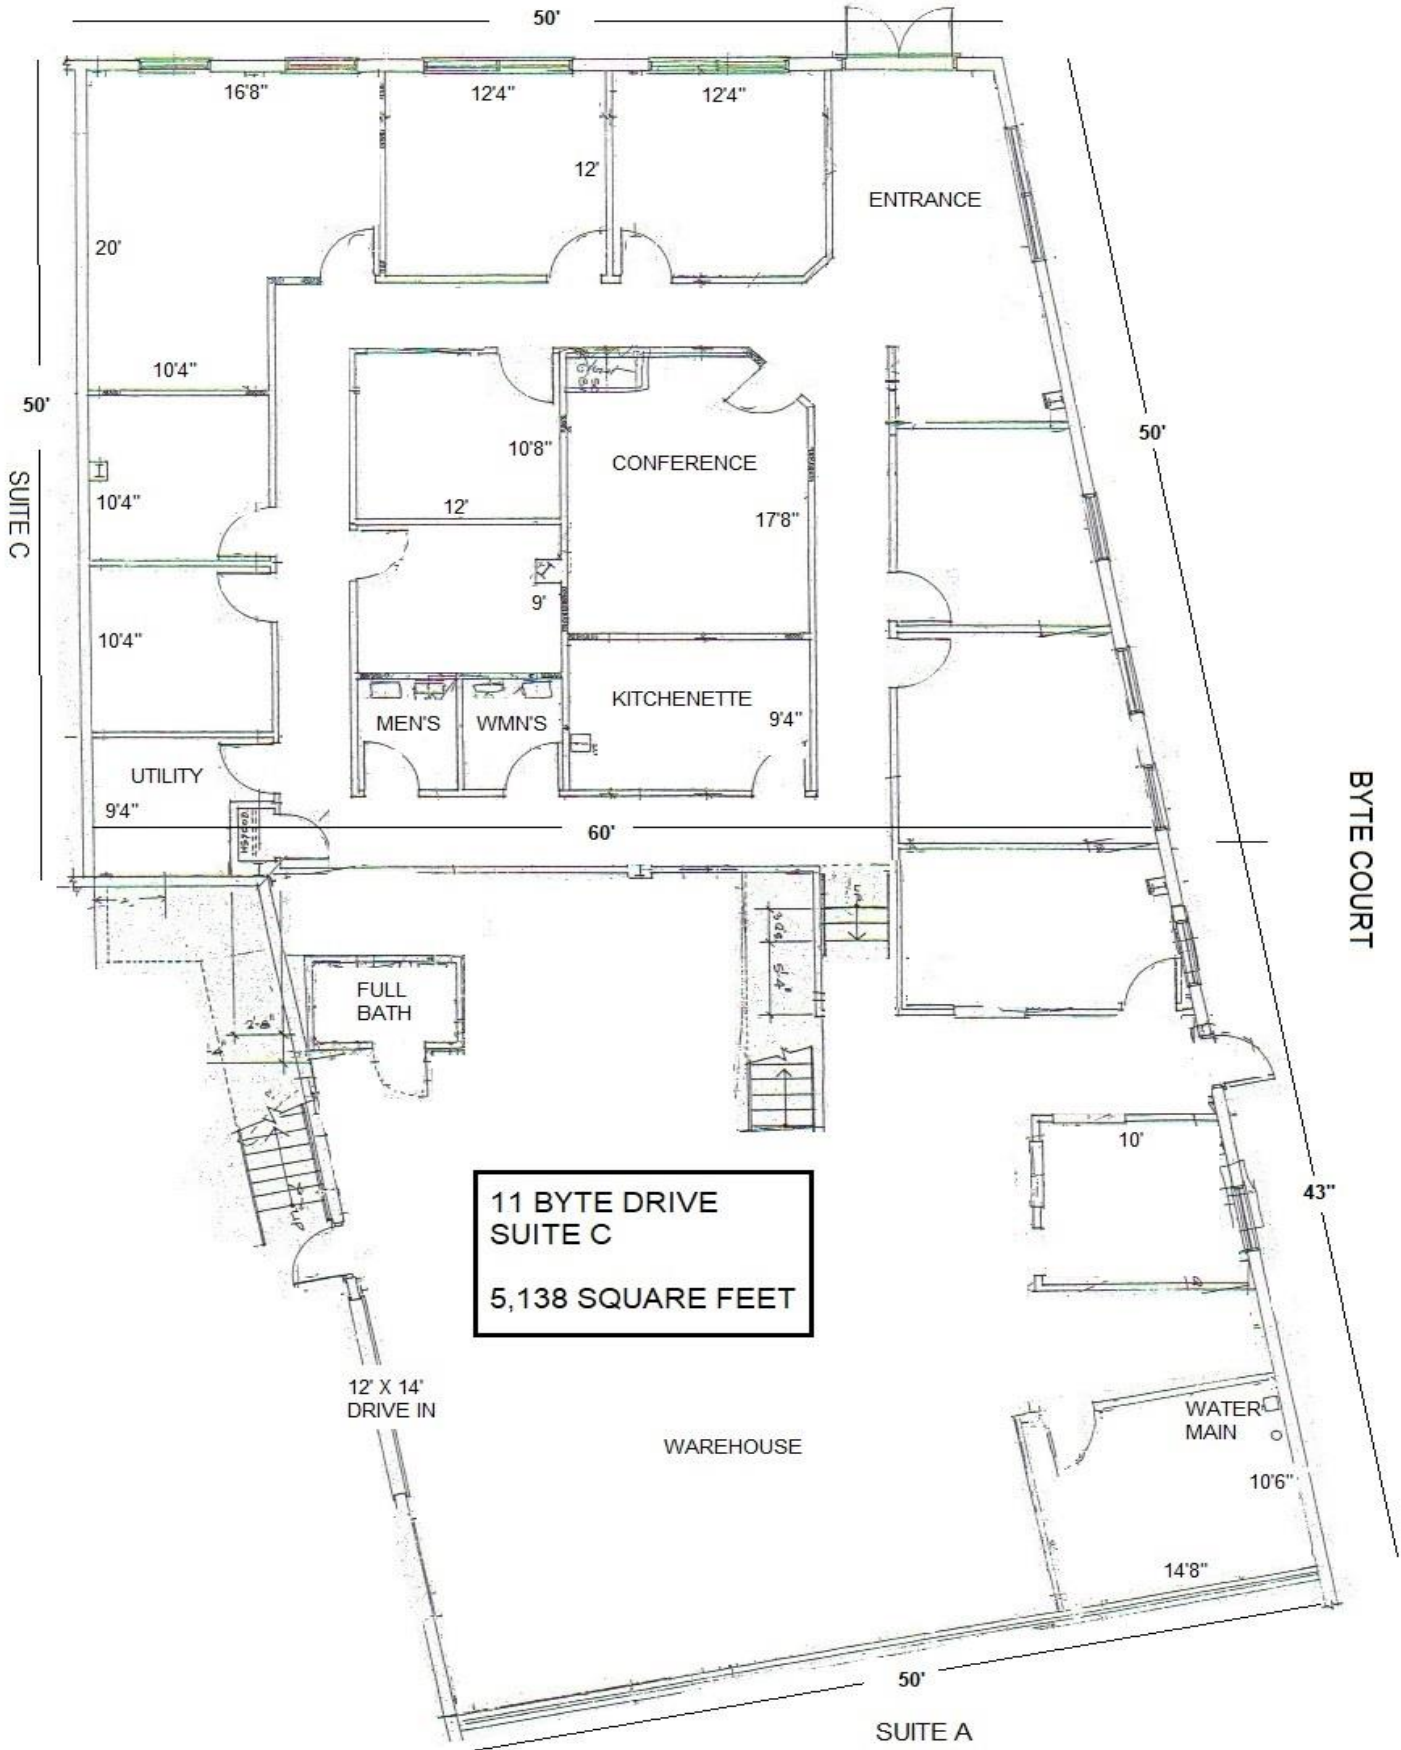

BYTE DRIVE

11 BYTE DRIVE
SUITE C
5,138 SQUARE FEET

12' X 14'
DRIVE IN

SUITE A

BYTE COURT