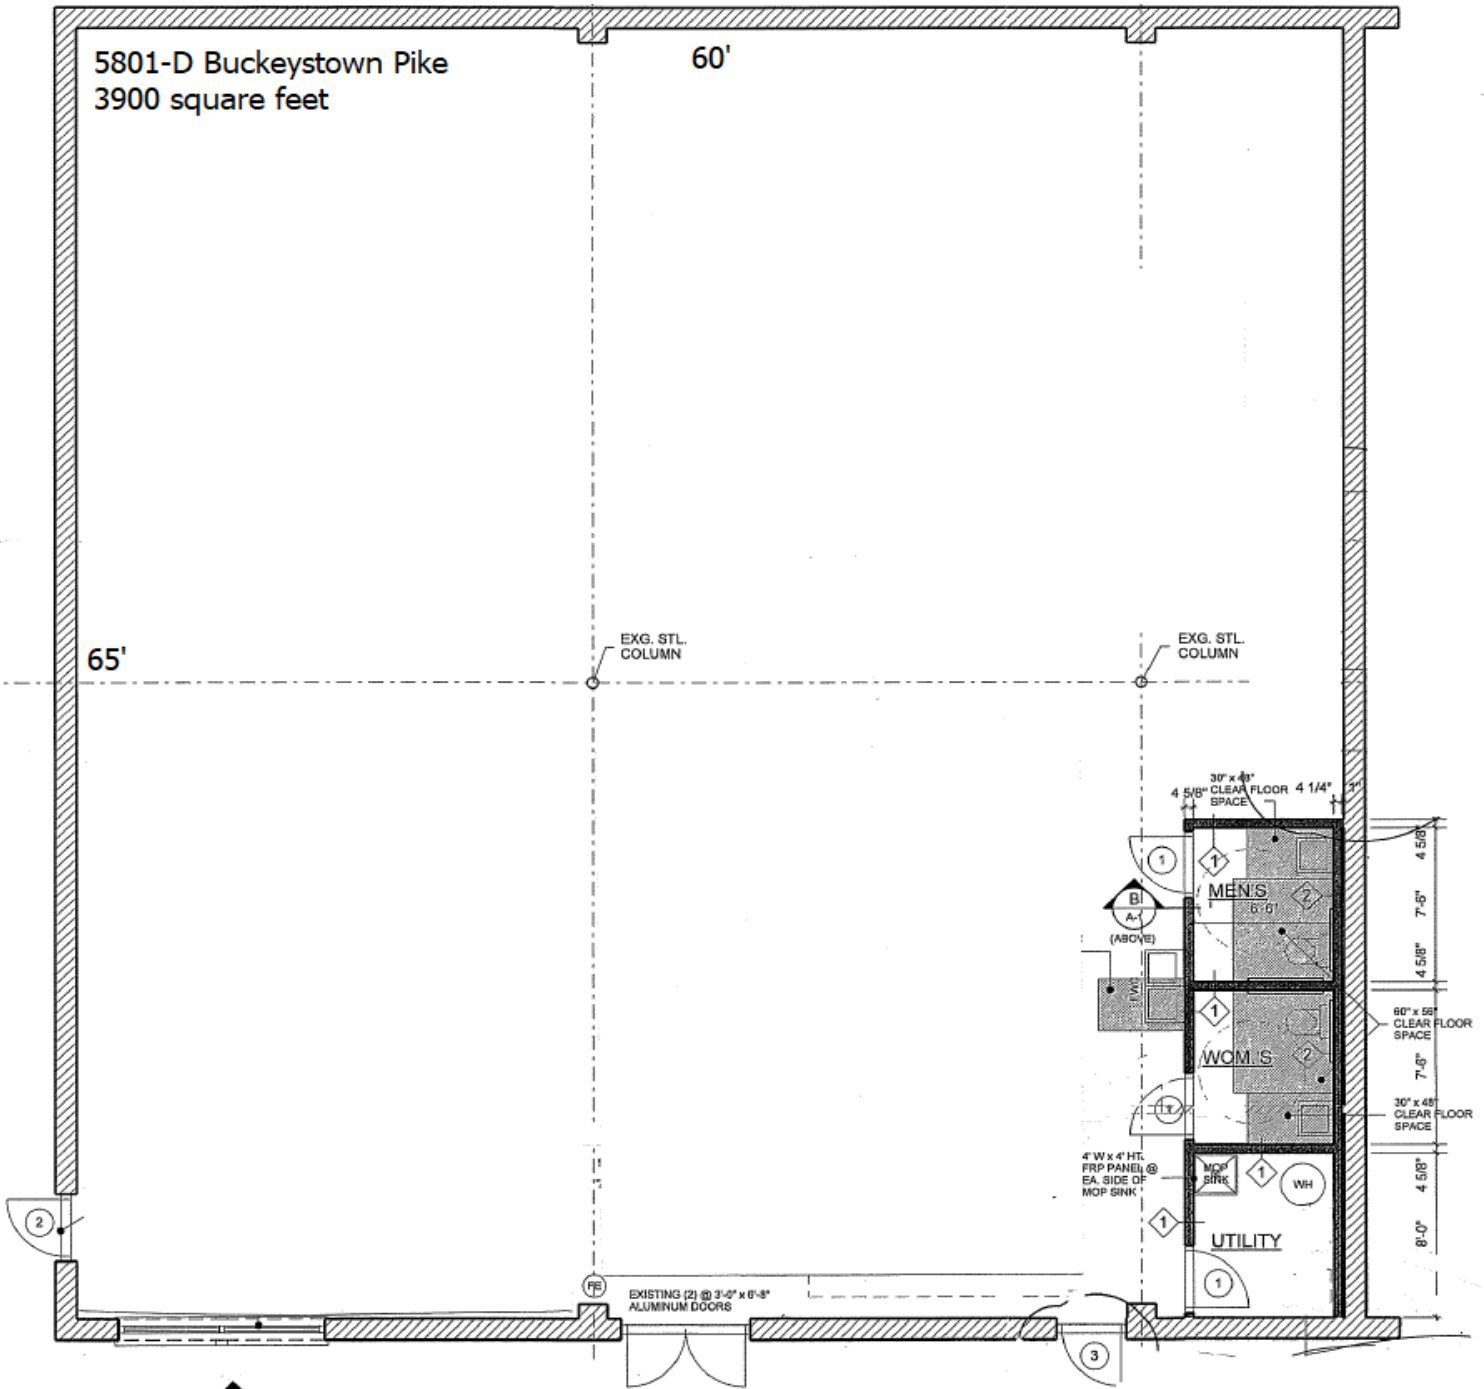

5801-D Buckeystown Pike  
3900 square feet

60'

65'

EXG. STL.  
COLUMN

EXG. STL.  
COLUMN

1 A-1 EXISTING FLOOR PLAN